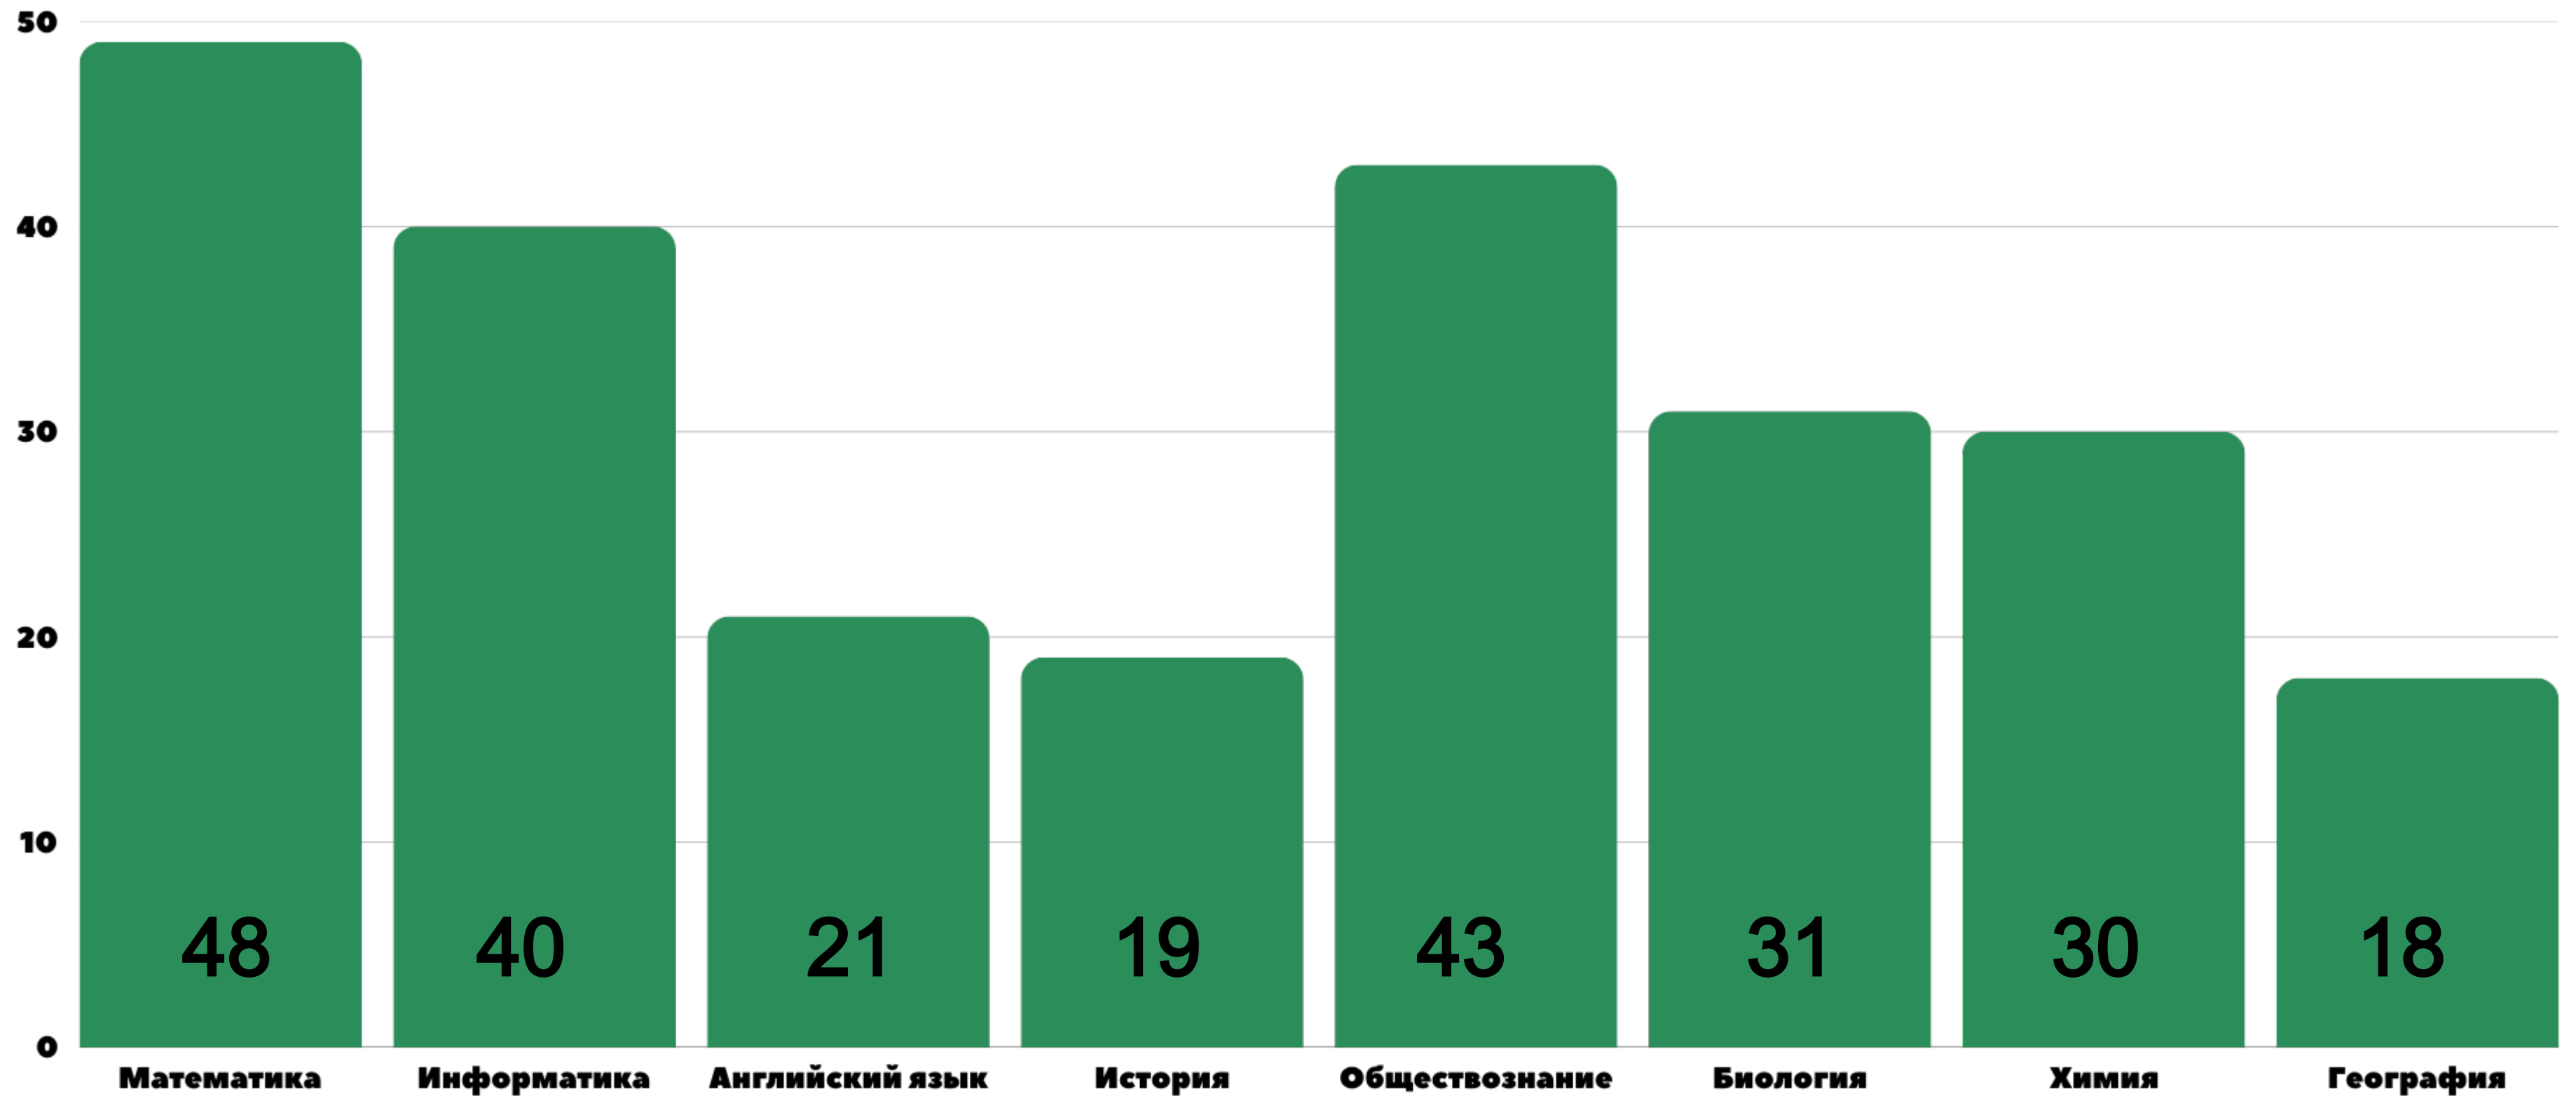

- Положение об организации индивидуального отбора при приеме либо переводе в МАОУ-СОШ № 25

Анкетирование выпускников 9 классов

14.10.-26.10.

185

УЧАСТНИКОВ

**Планируете ли вы продолжить обучение в 10
классе в МАОУ - СОШ № 25?**